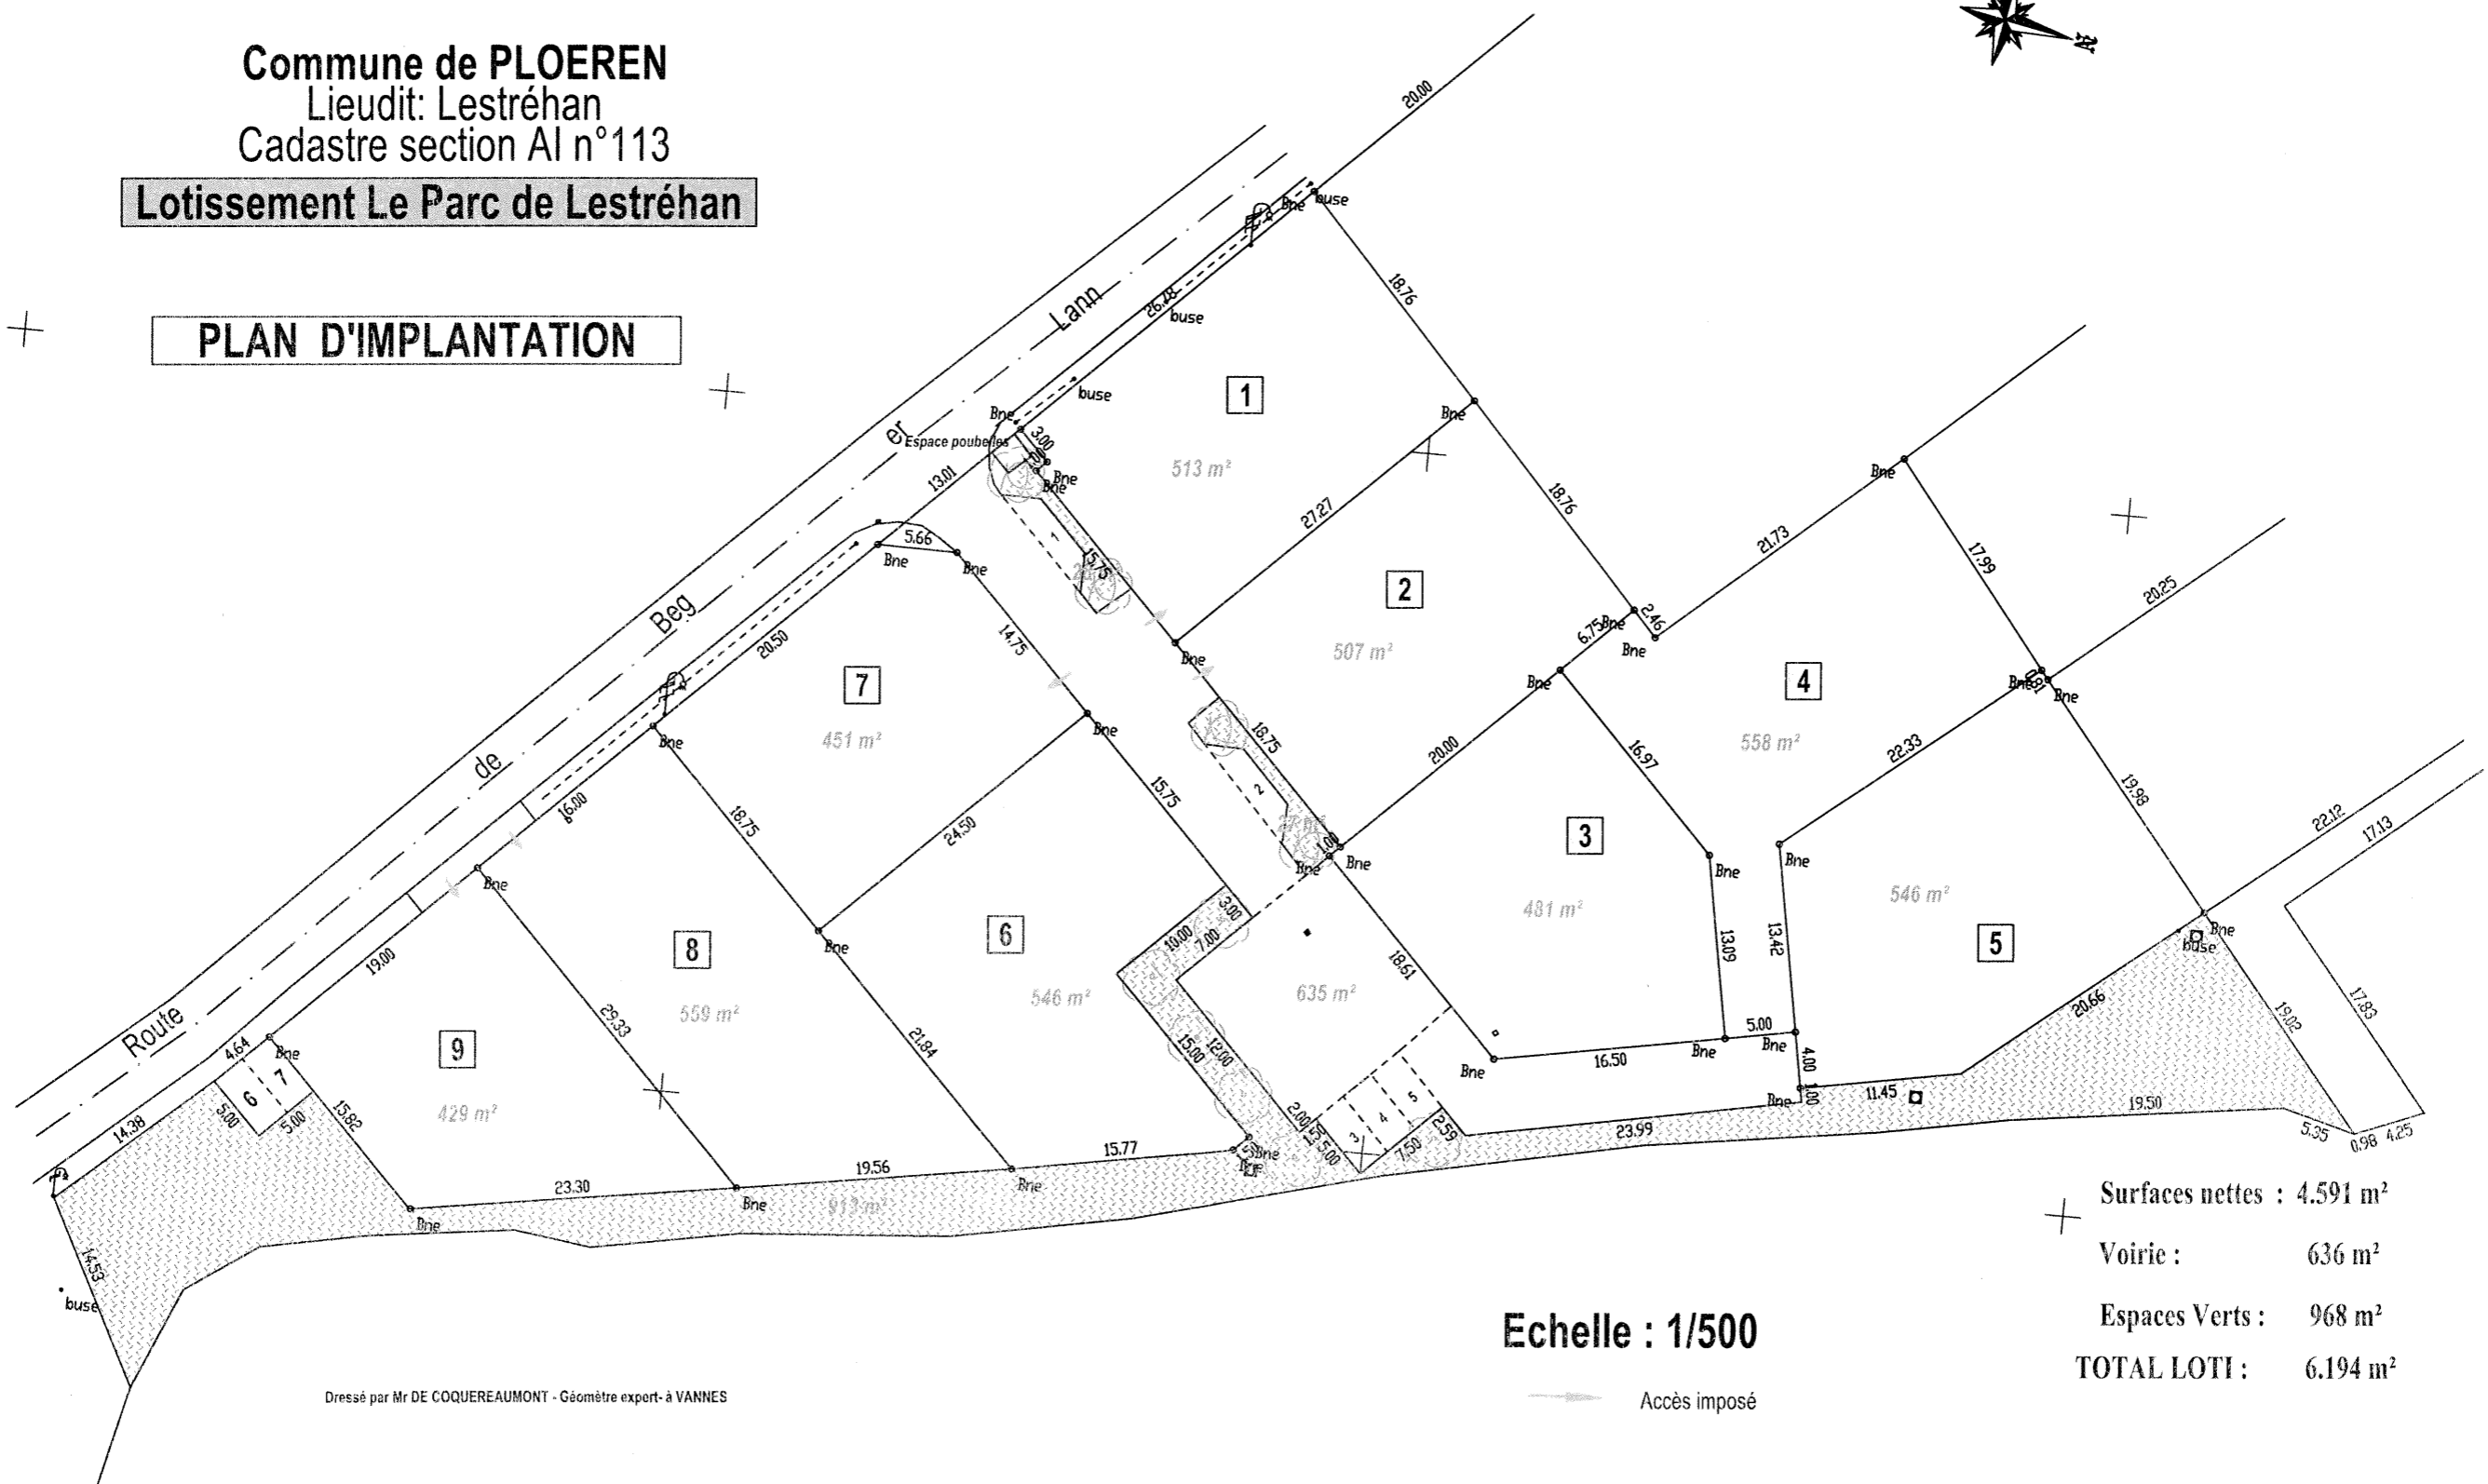

Commune de PLOEREN
 Lieudit: Lestréhan
 Cadastre section AI n°113

Lotissement Le Parc de Lestréhan

PLAN D'IMPLANTATION

Echelle : 1/500

Accès imposé

Dressé par Mr DE COQUEREAUMONT - Géomètre expert - à VANNES